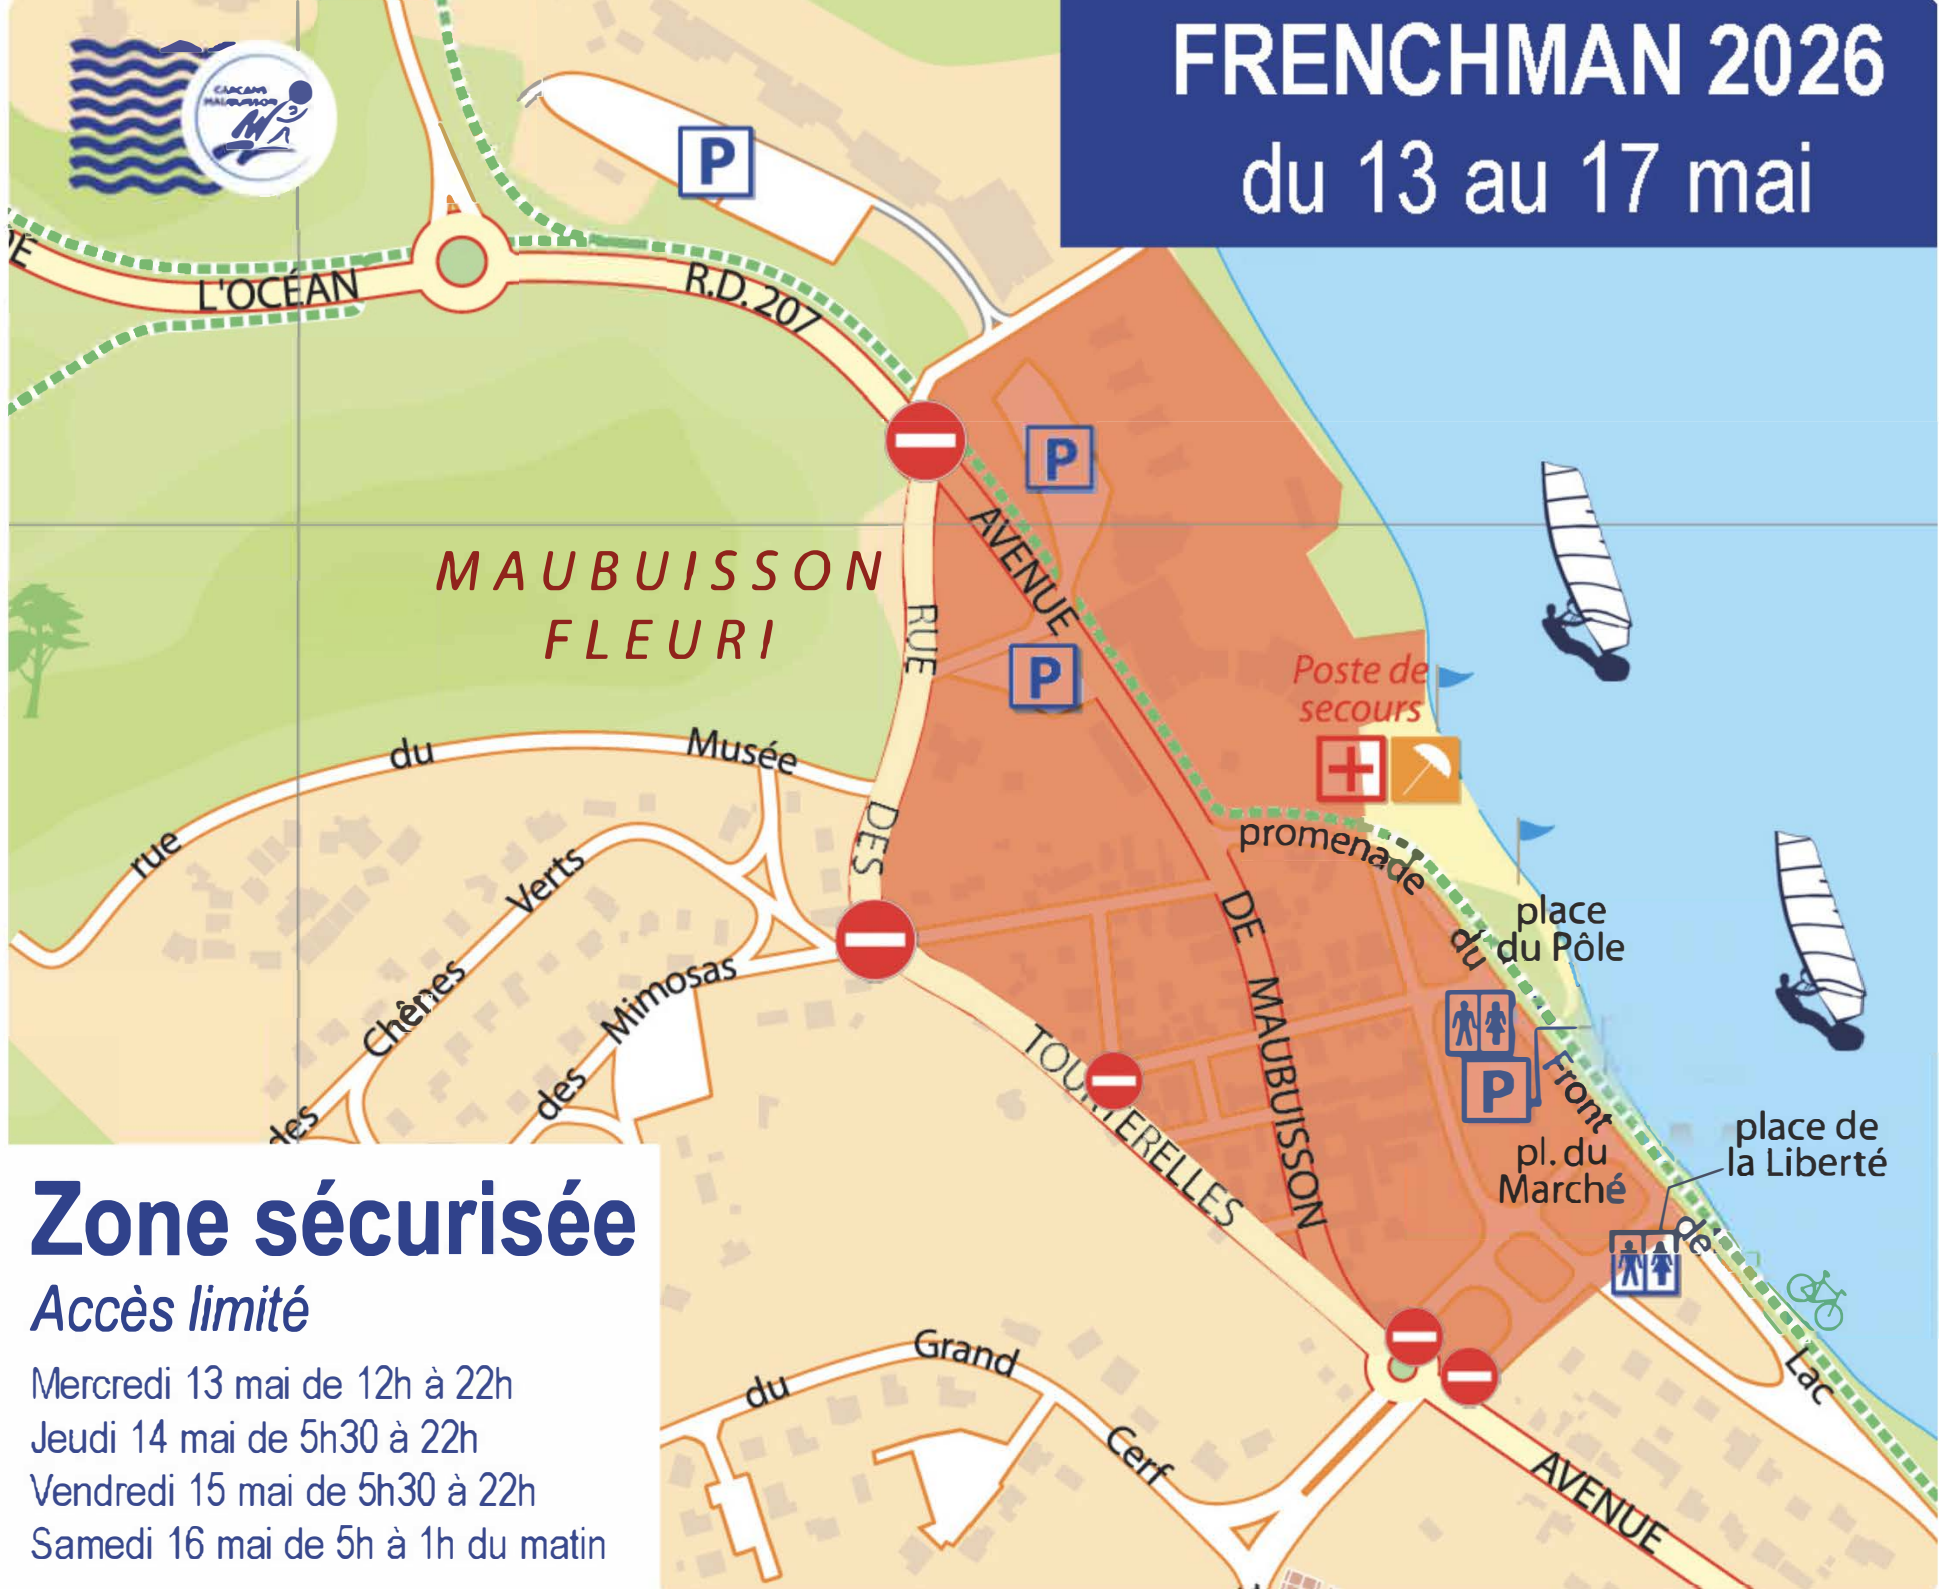

FRENCHMAN 2026

du 13 au 17 mai

Zone sécurisée

Accès limité

Mercredi 13 mai de 12h à 22h

Judi 14 mai de 5h30 à 22h

Vendredi 15 mai de 5h30 à 22h

Samedi 16 mai de 5h à 1h du matin

JEUDI 14 MAI 2026

« Triathlon Distance M »

Départ à 7h

PASSAGE DE L'ÉPREUVE CYCLISTE
entre 7h et 11h00

CIRCULATION FORTEMENT DÉCONSEILLÉE
Carcans Plage / Maubuisson
Carcans ville

FERMETURE ROUTE
D6E1 - Route des 36 Virages

TRÈS IMPORTANTES DIFFICULTÉS DE CIRCULATION
Risque de forte attente, reportez vos déplacements.

VENDREDI 15 MAI 2026

« SICHEL SPORT - Triathlon Distance L »

Départ à 7h

PASSAGE DE L'ÉPREUVE CYCLISTE

entre 7h et 13h30

SAMEDI 16 MAI 2026

« MÉDOC ATLANTIQUE - Triathlon Distance XXL »

Départ à 7h

PASSAGE DE L'ÉPREUVE CYCLISTE

entre 7h30 et 17h00

CIRCULATION FORTEMENT

DÉCONSEILLÉE

Entre :