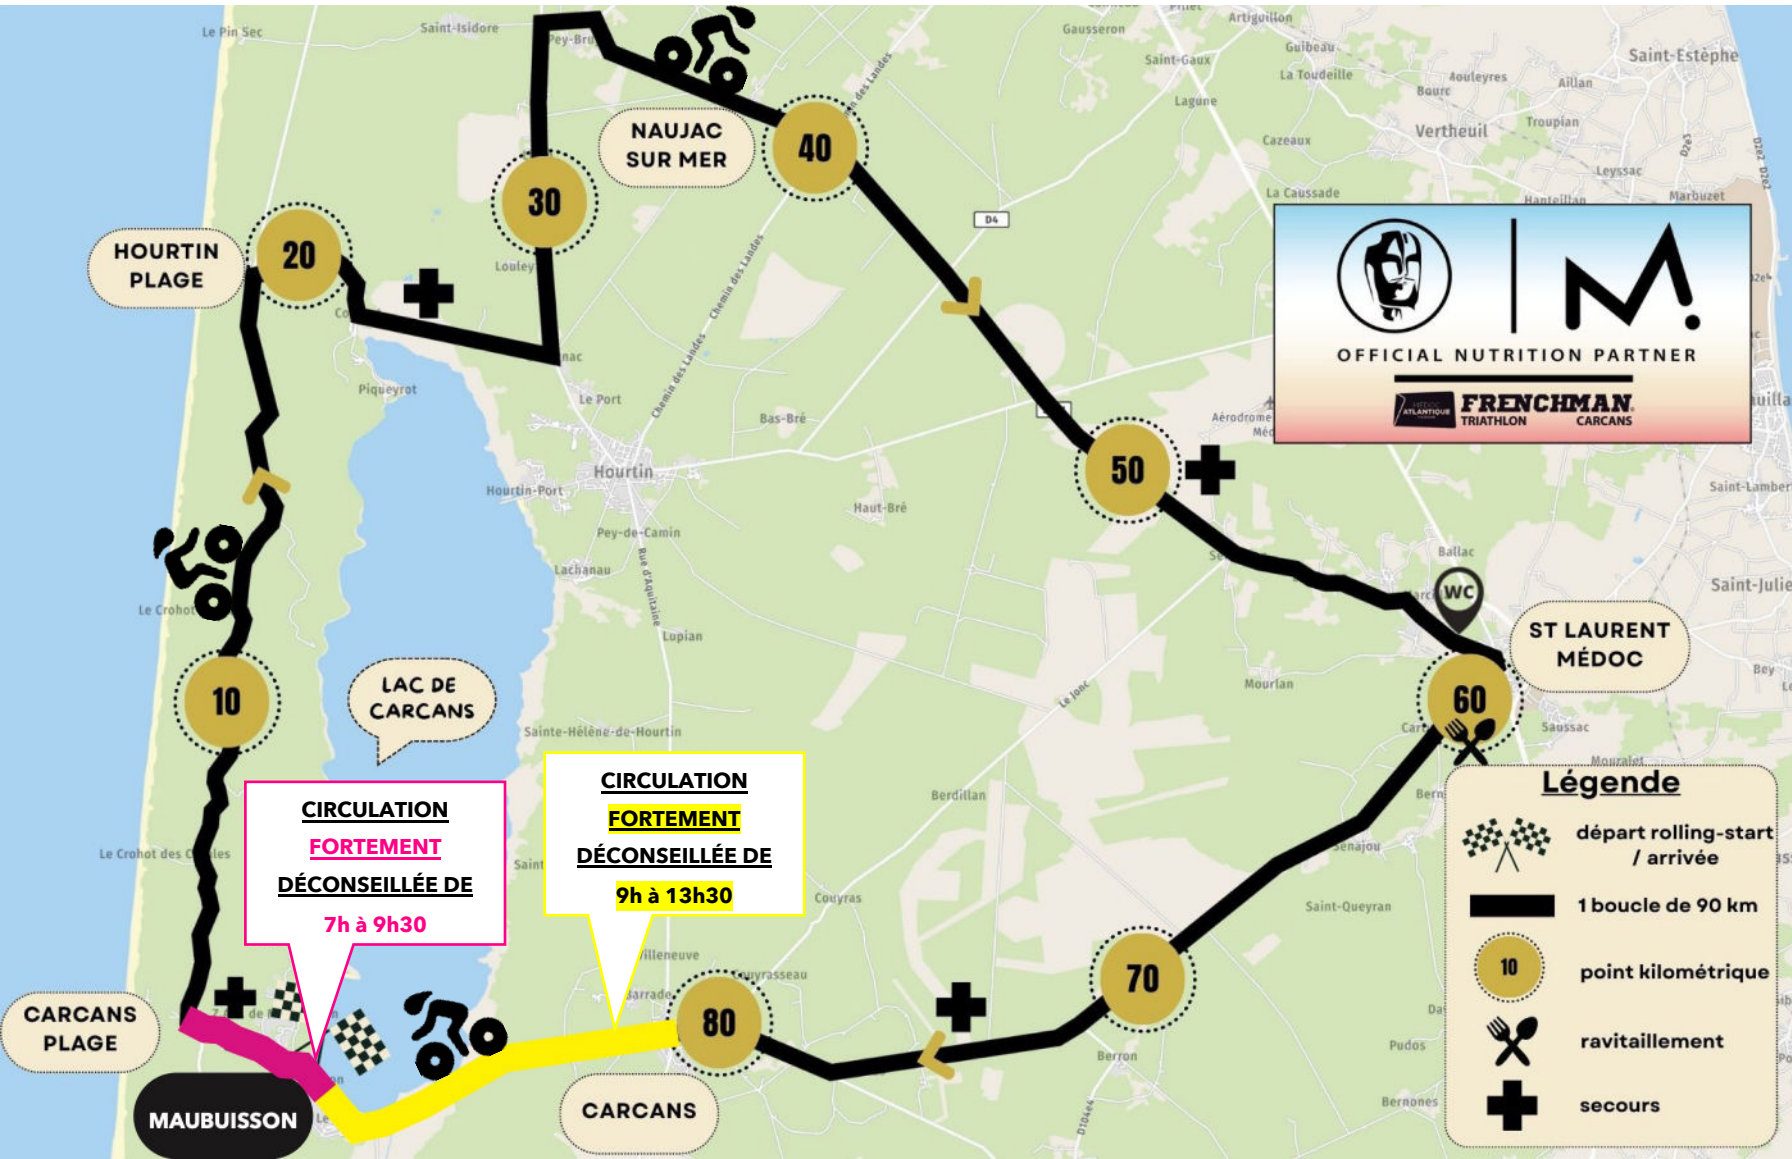

JEUDI 14 MAI 2026

« Triathlon Distance M »

Départ à 7h

PASSAGE DE L'ÉPREUVE CYCLISTE
entre 7h et 11h00

CIRCULATION FORTEMENT DÉCONSEILLÉE
Carcans Plage / Maubuisson
Carcans ville

FERMETURE ROUTE
D6E1 - Route des 36 Virages

TRÈS IMPORTANTES DIFFICULTÉS DE CIRCULATION
Risque de forte attente, reportez vos déplacements.

VENDREDI 15 MAI 2026

« SICHEL SPORT - Triathlon Distance L »

Départ à 7h

PASSAGE DE L'ÉPREUVE CYCLISTE

entre 7h et 13h30

CIRCULATION FORTEMENT

DÉCONSEILLÉE

Entre :

Carcans : 9h à 13h30

Maubuisson : 7h à 9h30

Carcans Plage : 7h à 9h30

TRÈS IMPORTANTES DIFFICULTÉS DE CIRCULATION

Risque de forte attente, reportez vos déplacements.

SAMEDI 16 MAI 2026

« MÉDOC ATLANTIQUE - Triathlon Distance XXL »

Départ à 7h

PASSAGE DE L'ÉPREUVE CYCLISTE

entre 7h30 et 17h00

CIRCULATION FORTEMENT

DÉCONSEILLÉE

Entre :