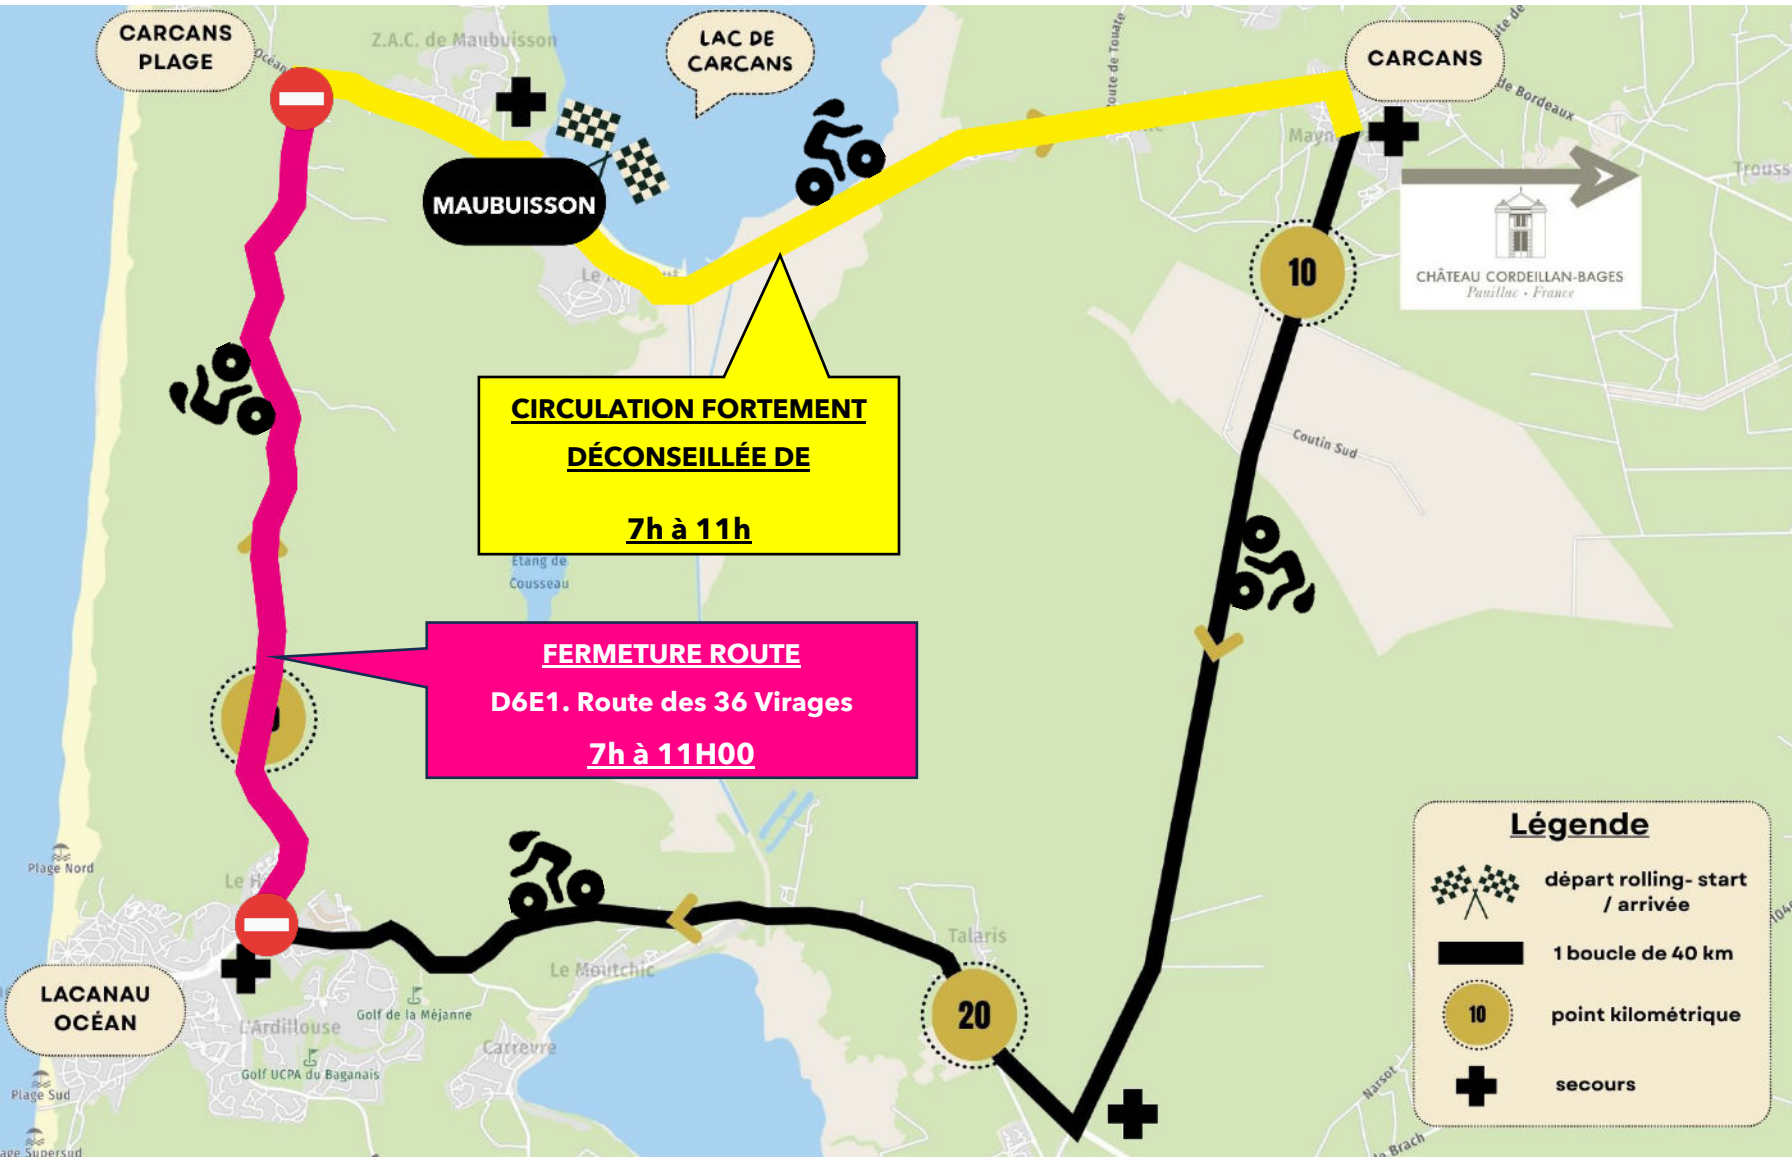

FRENCHMAN 2026

du 13 au 17 mai

Zone sécurisée

Accès limité

Mercredi 13 mai de 12h à 22h

Judi 14 mai de 5h30 à 22h

Vendredi 15 mai de 5h30 à 22h

Samedi 16 mai de 5h à 1h du matin

JEUDI 14 MAI 2026

« Triathlon Distance M »

Départ à 7h

PASSAGE DE L'ÉPREUVE CYCLISTE
entre 7h et 11h00

CIRCULATION FORTEMENT DÉCONSEILLÉE
Carcans Plage / Maubuisson
Carcans ville

FERMETURE ROUTE
D6E1 - Route des 36 Virages

TRÈS IMPORTANTES DIFFICULTÉS DE CIRCULATION
Risque de forte attente, reportez vos déplacements.

VENDREDI 15 MAI 2026

« SICHEL SPORT - Triathlon Distance L »

Départ à 7h

PASSAGE DE L'ÉPREUVE CYCLISTE

entre 7h et 13h30

SAMEDI 16 MAI 2026

« MÉDOC ATLANTIQUE - Triathlon Distance XXL »

Départ à 7h

PASSAGE DE L'ÉPREUVE CYCLISTE

entre 7h30 et 17h00

CIRCULATION FORTEMENT

DÉCONSEILLÉE

Entre :