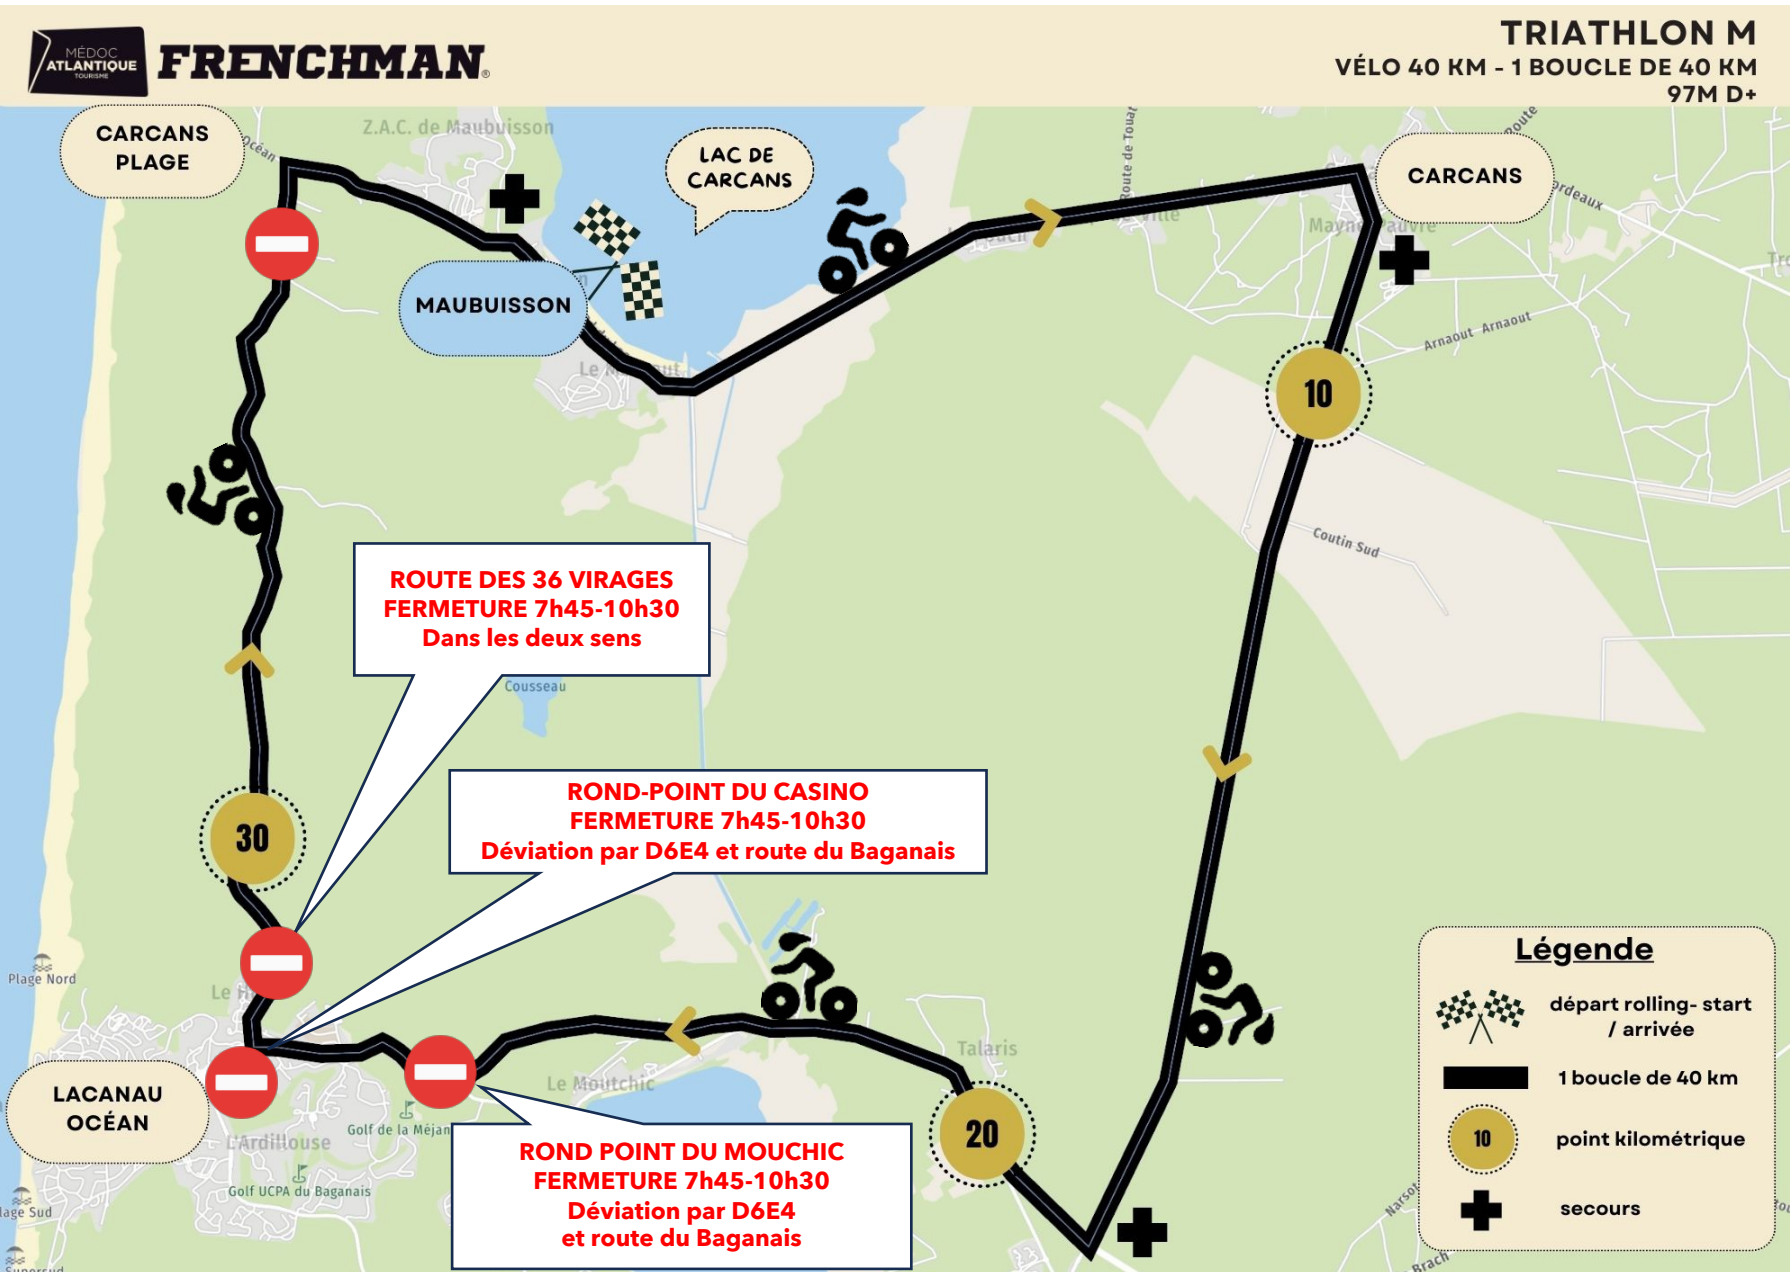

INFORMATIONS DE CIRCULATION LACANAU

JEUDI 14 MAI 2026

« Triathlon distance M »

PASSAGE DE L'ÉPREUVE

CYCLISTE entre 7h30 et 10h30

- **FERMETURE DE LA ROUTE DES 36 VIRAGES**
- **FERMETURE DE LA D6** ENTRE LE ROND-POINT DU CASINO ET LE ROND-POINT DE MOUTCHIC
- **DÉVIATION** route du Baganais
- **ÉVITEZ** tous déplacements dans la zone du HUGA
- **DÉPLACEMENT LACANAU** ➡ **LACANAU OCÉAN** par route des Lacs et du Baganais

TRÈS IMPORTANTES DIFFICULTÉS DE CIRCULATION

Venez encourager les athlètes !